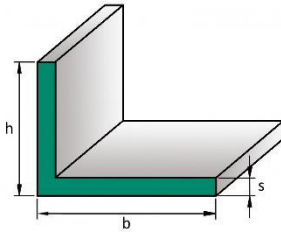

Weitere Profile auf Anfrage lieferbar. Sprechen Sie uns gerne an !!!

Alles Gute in Ihrer Nähe

HAKENHOLT

Stahlhandel

Winkel gleichschenkelig, gepresst
Werkstoff Al Mg Si 0,5 (EN AW 6060)
Herstellungslänge ca. 6000 mm

h x b x s	Gewicht/m
10 x 10 x 2,0 mm	0,100
15 x 15 x 2,0 mm	0,154
20 x 20 x 2,0 mm	0,209
20 x 20 x 3,0 mm	0,305
25 x 25 x 2,0 mm	0,264
25 x 25 x 3,0 mm	0,388
30 x 30 x 2,0 mm	0,319
30 x 30 x 3,0 mm	0,470
35 x 35 x 3,0 mm	0,553
40 x 40 x 2,0 mm	0,429
40 x 40 x 3,0 mm	0,635
40 x 40 x 4,0 mm	0,836
40 x 40 x 5,0 mm	1,031
50 x 50 x 3,0 mm	0,800
50 x 50 x 5,0 mm	1,306
60 x 60 x 3,0 mm	0,965
60 x 60 x 5,0 mm	1,581
80 x 80 x 4,0 mm	1,716