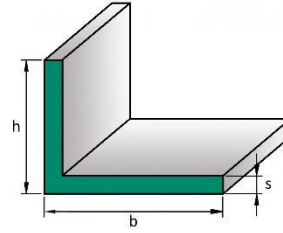

h x b x s	Gewicht/m
20 x 10 x 2,0 mm	0,154
30 x 15 x 2,0 mm	0,237
30 x 20 x 2,0 mm	0,264
40 x 20 x 2,0 mm	0,319
40 x 30 x 2,0 mm	0,374
50 x 20 x 2,0 mm	0,374
50 x 30 x 2,0 mm	0,429
60 x 20 x 2,0 mm	0,429
60 x 40 x 2,0 mm	0,539
80 x 20 x 2,0 mm	0,539
80 x 40 x 3,0 mm	0,965
100 x 50 x 5,0 mm	1,994

Weitere Profile auf Anfrage lieferbar. Sprechen Sie uns gerne an !!!

Alles Gute in Ihrer Nähe