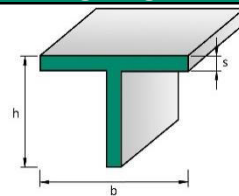

h x b x s	Gewicht/m
60 x 60 x 4,0 mm	1,276

Weitere Profile auf Anfrage lieferbar. Sprechen Sie uns gerne an !!!

Alles Gute in Ihrer Nähe