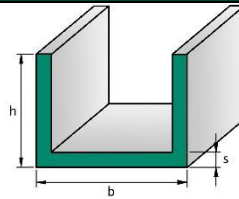

h x b x s	Gewicht/m
10 x 10 x 2,0 mm	0,100
15 x 15 x 2,0 mm	0,154
20 x 20 x 2,0 mm	0,209
20 x 20 x 3,0 mm	0,305
25 x 25 x 2,0 mm	0,264
25 x 25 x 3,0 mm	0,388
30 x 30 x 2,0 mm	0,319
30 x 30 x 3,0 mm	0,470
35 x 35 x 3,0 mm	0,553
40 x 40 x 2,0 mm	0,429
40 x 40 x 3,0 mm	0,635
40 x 40 x 4,0 mm	0,836
40 x 40 x 5,0 mm	1,031
50 x 50 x 3,0 mm	0,800
50 x 50 x 5,0 mm	1,306
60 x 60 x 3,0 mm	0,965
60 x 60 x 5,0 mm	1,581
80 x 80 x 4,0 mm	1,716

Weitere Profile auf Anfrage lieferbar. Sprechen Sie uns gerne an !!!

Alles Gute in Ihrer Nähe

HAKENHOLT

Stahlhandel

Aluminium U-Profil, gepresst
Werkstoff Al Mg Si 0,5 (EN AW 6060)
Herstellungslänge ca. 6000 mm